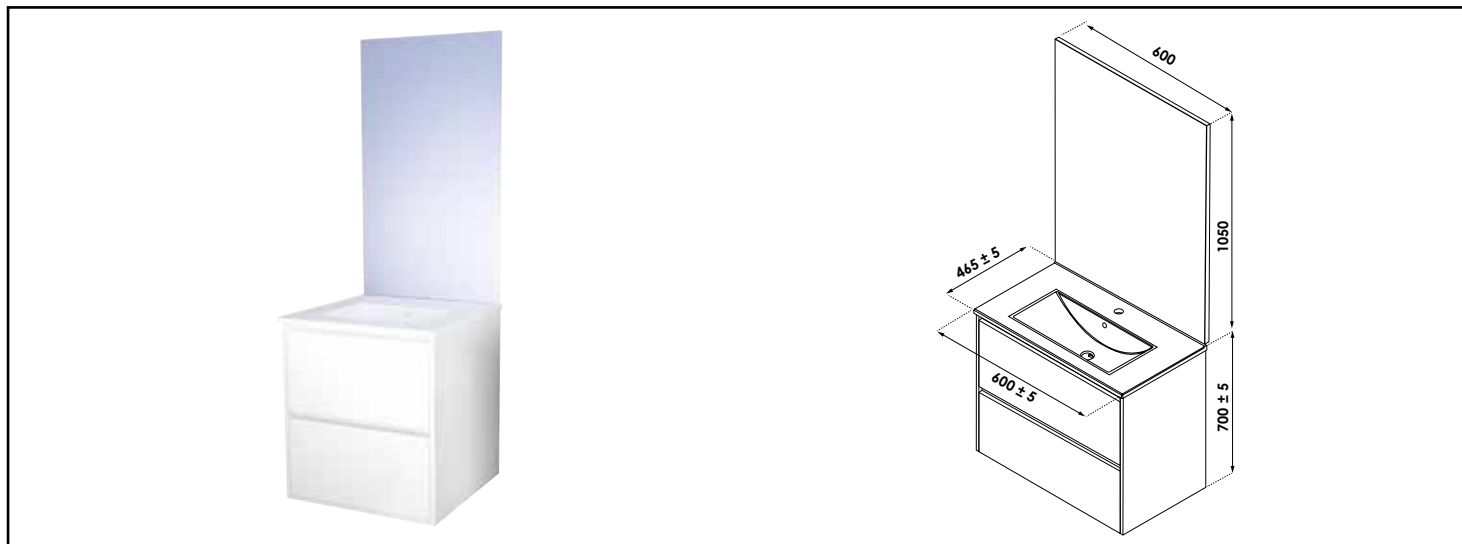

Référence : **401512001**

MEUBLE SUSP. ODESSA AVEC MIROIR AFFL - LARG. 60CM - COLORIS BLANC - 1 VASQUE

CARACTÉRISTIQUES

Meuble à suspendre finition blanc, avec simple vasque intégrée
 Dimensions : Largeur : 61,5cm x Profondeur : 46,5cm x Hauteur : 68cm
 Corps de meuble avec vide sanitaire
 Plan céramique blanche, épaisseur : 18mm
 Dimension de la cuve : 435x255x120mm
 Structure du caisson en panneaux de particules mélaminé
 2 tiroirs en panneaux de particules avec poignée de prise de main
 1 miroir simple affleurant, largeur : 60cm x hauteur : 105cm
 Accessoires en options : pieds (hauteur : 10cm), spot simple LED
 Livré pré-monté, sans robinetterie, sans visserie de fixation murale, avec vidage gain de place
 Fabrication européenne
 Norme FSC
 Ecotaxe en sus